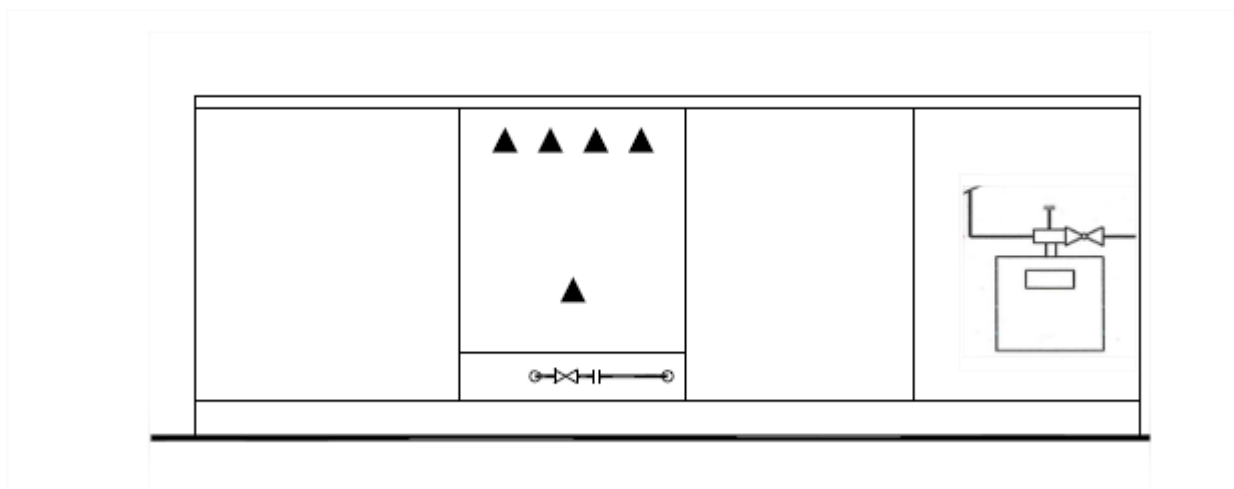

CUISINIÈRES DE MENAGE

(Puissance inférieure à 14 kW)

Robinet accessible placé contre le mur ou à l'avant dans le meuble

GUIDE DE LA DISTRIBUTION GAZ		FICHES TECHNIQUES & PROCEDURES		
OBJET : Raccordement cuisinières ménagères inférieur à 14,0 kW				
N° : 4.1.01	Externe	DATE : 15.10.2018	LCY PAGE : 1/1	