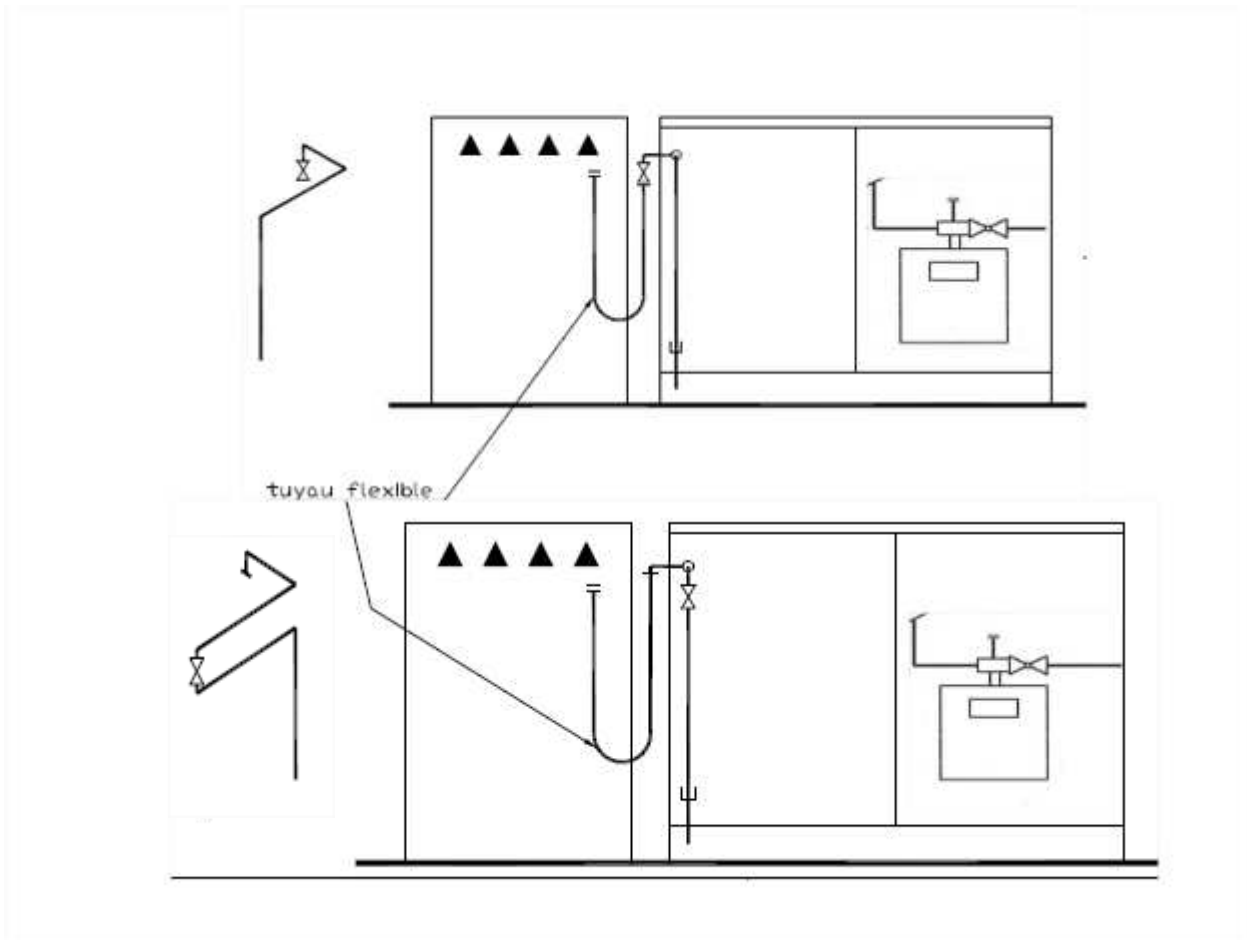

CUISINIÈRES DE MENAGE

(Puissance inférieure à 14 kW)

Robinet accessible placé contre le mur ou à l'avant dans le meuble

GUIDE DE LA DISTRIBUTION GAZ		FICHES TECHNIQUES & PROCEDURES		
OBJET : Raccordement cuisinières ménagères inférieur à 14,0 kW				
N° : 4.1.01	Externe	DATE : 15.10.2018	LCY PAGE : 1/1	